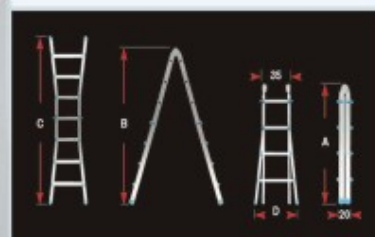

## Scala trasformabile in scala doppia, di appoggio e telescopica

- Scala telescopica in alluminio
- Montanti mm 60 x 23
- Pioli mm 30 x 30 - esterno
- Pioli mm 27 x 27 - interno
- Base di appoggio allargata per una migliore stabilità
- Cerniere in acciaio a bloccaggio semi-automatico per le diverse posizioni di utilizzo
- Ganci interamente in acciaio e rivestimenti in materiale plastico
- Piedini antiscivolo ad ampia superficie aderente
- Conforme alle norme EN 131

## Transformable ladder, can be used as double standing or leaning or telescopic ladder

- Aluminium telescopic ladder
- Stiles mm 60 x 23
- Rungs mm 30 x 30 - external
- Rungs mm 27 x 27 - internal
- Larger base with flared legs for better stability
- Automatic multiposition steel locking hinges
- Plastic covered steel hooks
- Anti-slip feet
- In compliance with standard EN 131