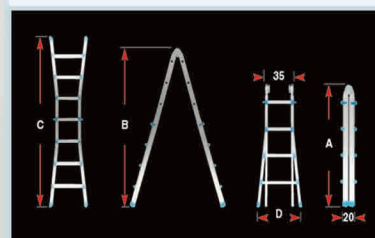

Codice Code	Gradini Steps nr	A m	B min-max m	C min-max m	D cm	Peso Weight kg	Portata Load kg	Volume Cbm mc
551004	4x4	1,30	1,22-2,00	2,45-4,20	56	13	150	0,16
551005	4x5	1,60	1,50-2,55	3,00-5,30	64	16	150	0,20
551006	4x6	1,90	1,70-3,10	3,50-6,40	70	20	150	0,28