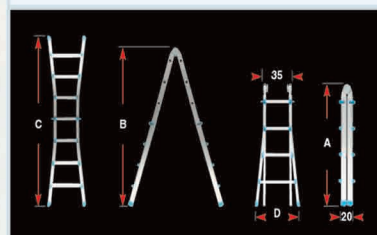

SCALA IN ACCIAIO "TRASFORMABILE"

Steel ladder "TRANSFORMABLE"

520

DPR 547/55

Una scala per tante soluzioni.

- Scala in acciaio verniciato.
- Estremamente pratica e versatile è utilizzabile come:
scala a libro a doppia salita, scala singola di appoggio, scala zoppa.
- Regolabile gradino per gradino a differenti altezze di lavoro.
- Cerniere semplici ed efficaci, solidi ganci di bloccaggio e base di appoggio allargata assicurano una regolazione in sicurezza ed una buona stabilità.

The ladder that meets all your vertical access needs.

- Ladder in painted steel, welded.
- Extremely practical and versatile, used as double standing ladder, leaning ladder, telescopic ladder.
- Adjustable rung by rung to different working heights.
- Blocking hinges, locking stoppers and flared legs ensure a safety regulation and a good stability.

Codice Code	Gradini Steps nr	A m	B min-max m	C m	D cm	Peso Weight kg	Portata Load kg	Volume Cbm mc
5204	4 x 4	1,16	1,16-1,90	2,20 - 3,90	44	12	100	0,08
5205	4 x 5	1,43	1,46-2,15	2,74 - 4,40	44	13	100	0,10